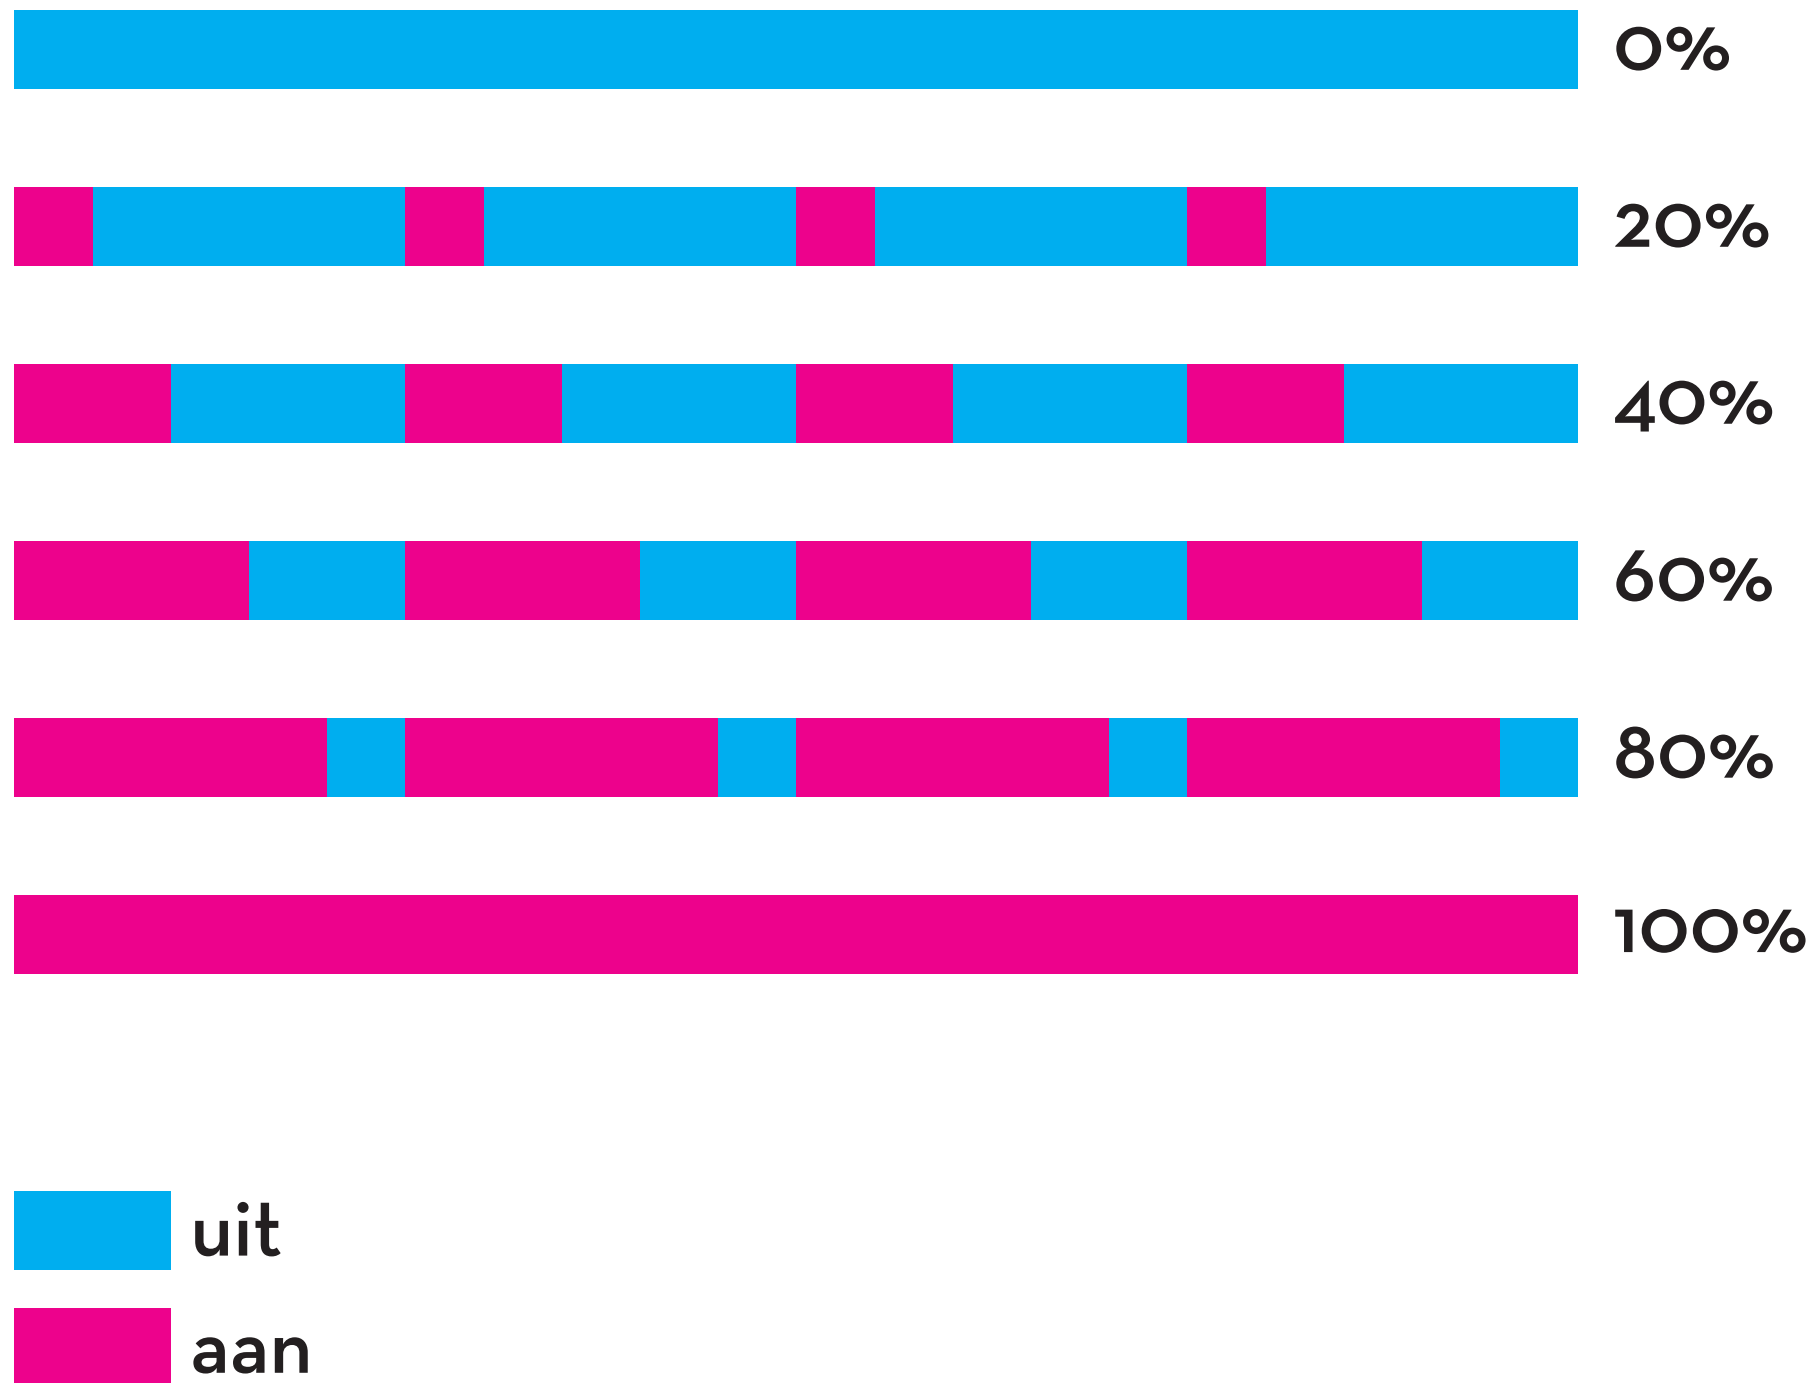

analoog

digitaal

wijzig  naar  /

Potentiometer op  /

 valt buiten het bereik van de potmeter

```
wijzig schaal naar 1000 / 510
```

```
Potentiometer op Poort 6 - 500 / schaal
```