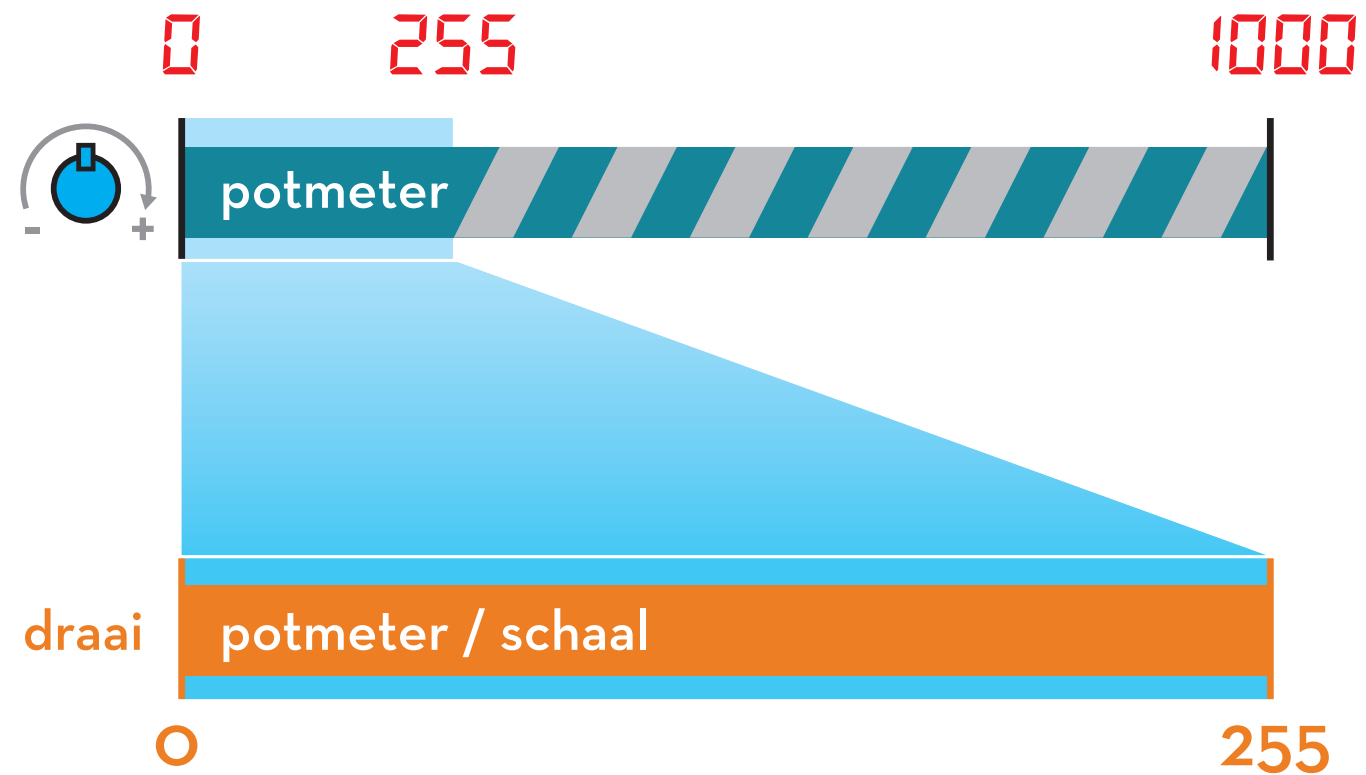

analoog

digitaal

wijzig  naar  /

Potentiometer op  /

 valt buiten het bereik van de potmeter

```
wijzig schaal naar 1000 / 510
```

```
Potentiometer op Poort 6 - 500 / schaal
```